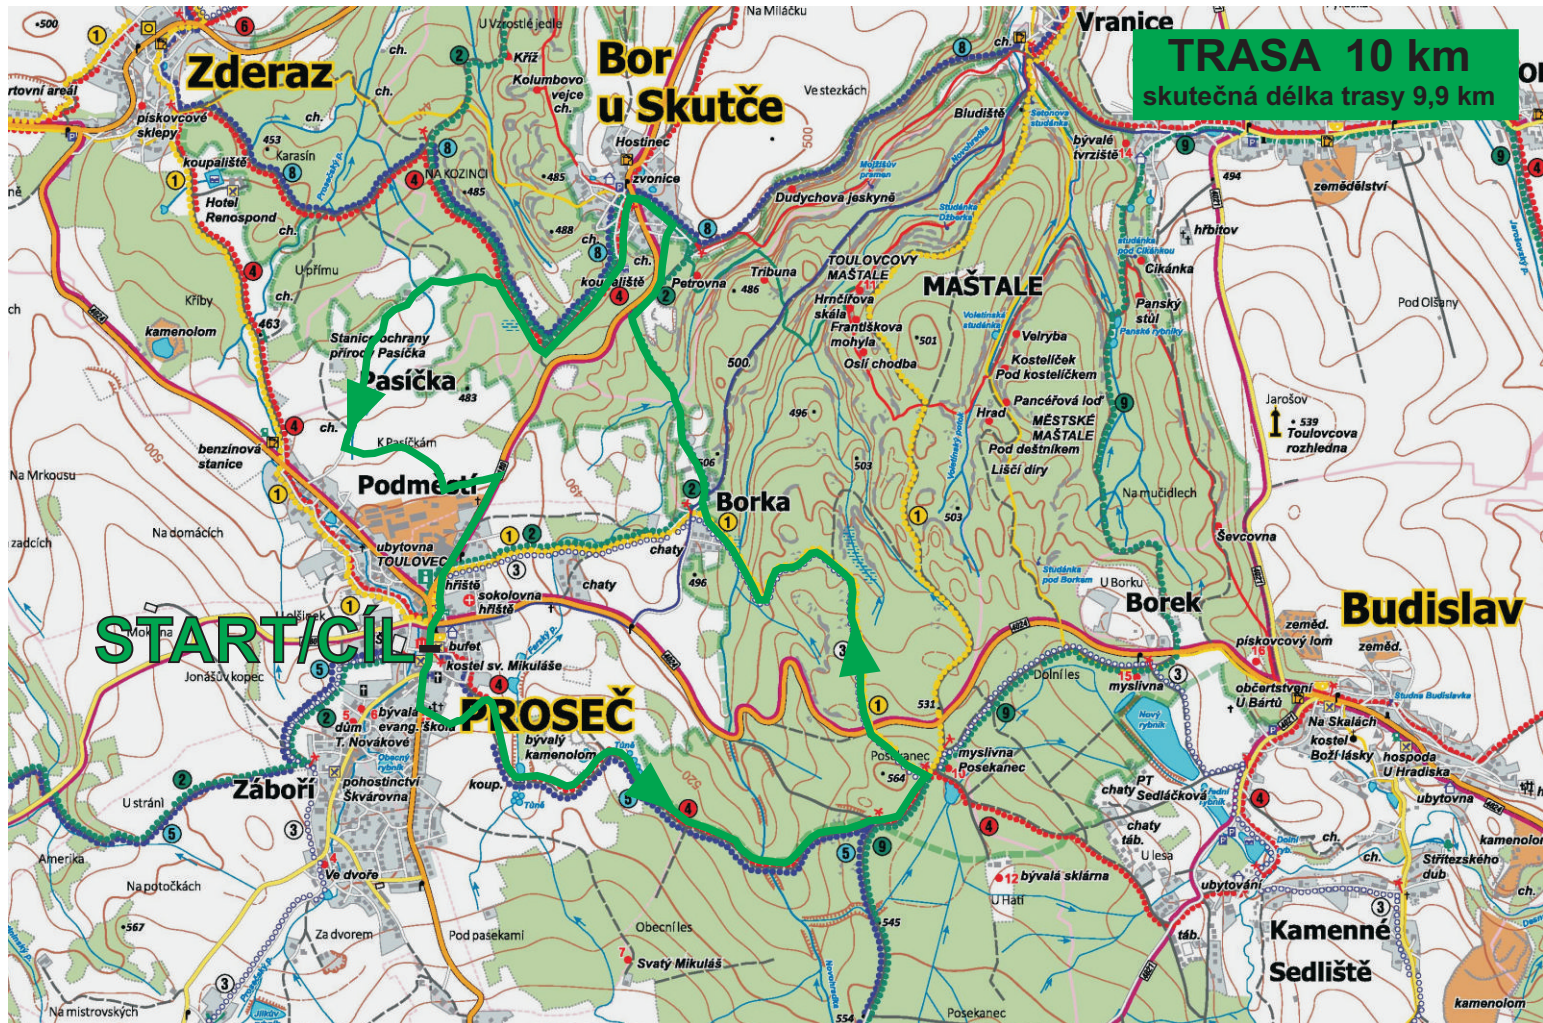

MERIDA CYKLO MAŠTALE 2015

PROSEČ: 6. 6. 2015

NASTOUPÁNO:
228 m